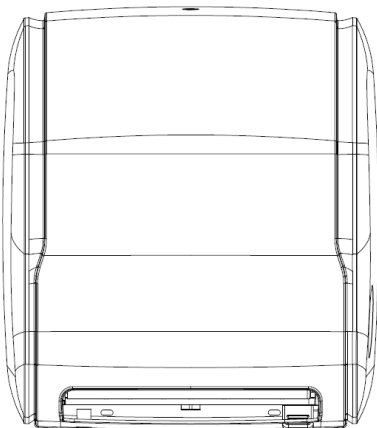

Produktname: SENSOR SMART HANDTUCHSPENDER

Artikelnummer: TL85101

Produktdaten

Höhe: 384 mm
Breite: 340 mm
Tiefe: 220 mm
Nettogewicht: 3.8 kg
Hauptmaterial: PP
Farbe: Schwarz Matt

Produktverpackung

Kartonabmessungen: 396 x 353 x 237 mm
Spender pro Karton: 1
Kartongewicht: 4 kg